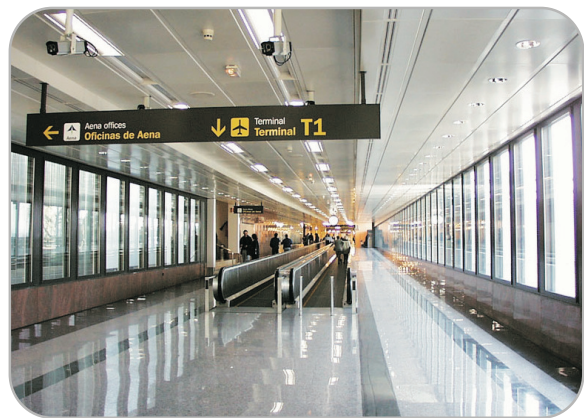

Centralizar la seguridad en una plataforma gráfica ofrece un mejor control de los elementos desplegados en el entorno aeroportuario.

De esta forma, tanto los dispositivos previamente instalados en el aeropuerto como los nuevos sistemas de seguridad y comunicaciones a desplegar, podrán incorporarse a la red de datos y administrarse de forma inteligente, reduciendo los costes de operación y logrando un mayor margen de seguridad.