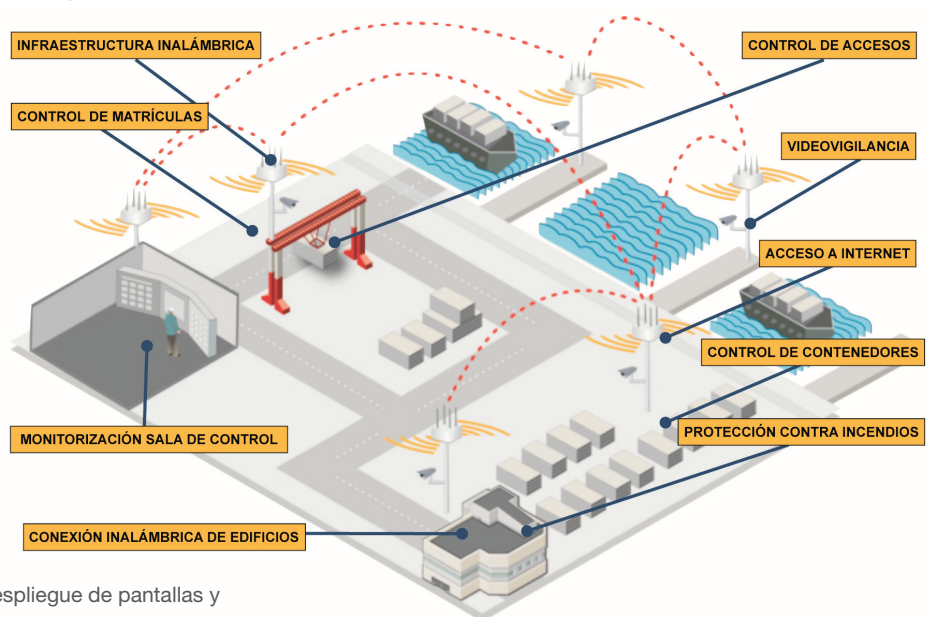

Gestión de puertos: control integral de seguridad y operaciones a través del sistema de seguimiento de actuaciones portuarias interconectado con control de contenedores y gestión de trámites.

Protección contra incendios: sistema integrado de sensores para la detección temprana de incendios en puertos. Sensores de humo, térmicos, termovelocímetros, lineales y de aspiración con gestión de alarmas. Sistema automatizado de extinción de focos de incendios.

Todos los dispositivos se integran a través de la red de datos con la plataforma Argos / ISIS que visualiza gráficamente los elementos de seguridad y conectividad desde el centro de control, permitiendo la gestión simultánea de seguridad por videovigilancia, control de accesos y alarmas contra incendios. El centro de control posee redundancia de servidores y cifrado de datos para mayor seguridad de la información indexada en el sistema, cumpliendo las normas vigentes de videovigilancia y comunicaciones.

La experiencia de **plettac electronics** se extiende a lo largo de 30 años ininterrumpidos en implantaciones de soluciones tecnológicas de seguridad electrónica y comunicaciones, aportando a sus clientes el valor del conocimiento acumulado en diversos escenarios y la formación permanente tanto técnica como estratégica de sus ingenieros y consultores.