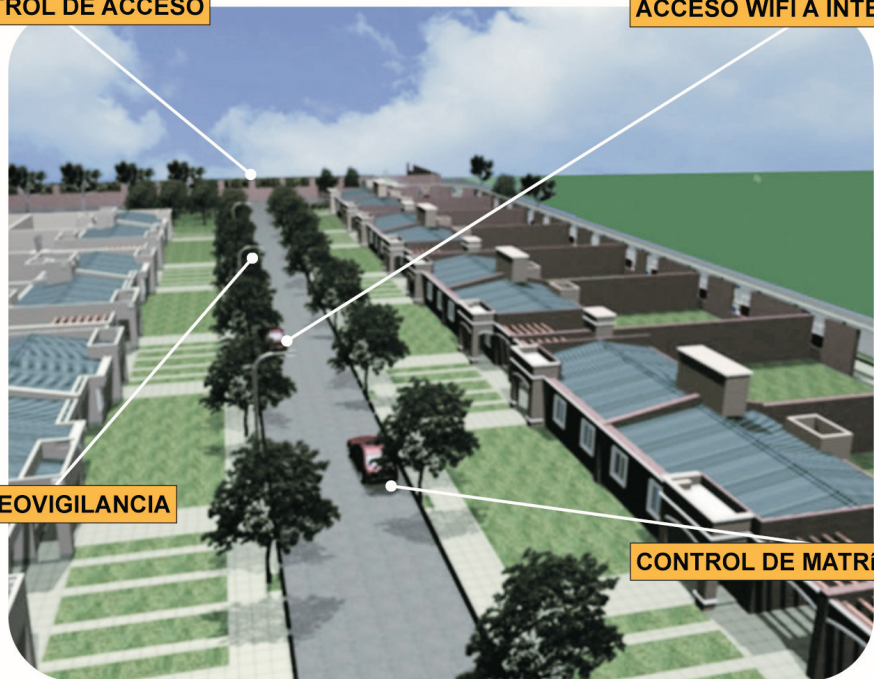

Conexión inalámbrica: cobertura global de la zona residencial de red inalámbrica Wi-Fi y/o WiMAX multipropósito de alto rendimiento para la centralización de la seguridad y conexión a Internet en vías de tránsito y residencia.

Sistemas de información: basado en señalética digital y carteles luminosos para una comunicación efectiva dentro de la zona residencial.

Todos los dispositivos se integran a través de la red de datos con la plataforma Argos / ISIS que visualiza gráficamente los elementos de seguridad y conectividad desde el centro de control, permitiendo la gestión simultánea de seguridad por videovigilancia, control de accesos y alarmas contra incendios. El centro de control posee redundancia de servidores y cifrado de datos para mayor seguridad de la información indexada en el sistema, cumpliendo las normas vigentes de videovigilancia y comunicaciones.

La experiencia de **plettac electronics** se extiende a lo largo de 30 años ininterrumpidos en implantaciones de soluciones tecnológicas de seguridad electrónica y comunicaciones, aportando a sus clientes el valor del conocimiento acumulado en diversos escenarios y la formación permanente tanto técnica como estratégica de sus ingenieros y consultores.

CONTROL DE ACCESO

ACCESO WIFI A INTERNET